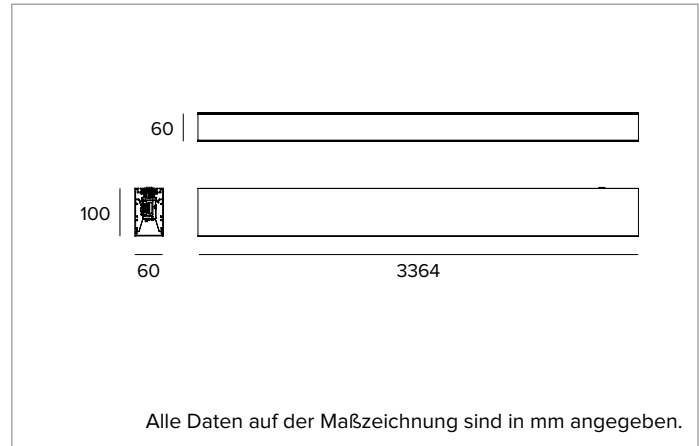

## Lineare LED-Leuchte für Deckenanbau- oder Pendelmontage

	4000K	H(m)	D(m)	Emax(lx)		
	Ra80		106°			
	Fixture Power	136W	1	2.66	3181	
	Source Flux	18400lm	2	5.33	795	
	Fixture Flux	12497lm	3	7.99	353	
	Efficacy	92lm/W	4	10.65	199	
TS994	I <sub>max</sub> =173cd/klm	I <sub>max</sub>	3181cd	5	13.32	127

**Farbe und Oberfläche:** Kreideweiß

**Abmessungen:** L=3364mm

**Gewicht:** 11,8Kg

**Version:** LINEAR

**Schutzart:** IP20